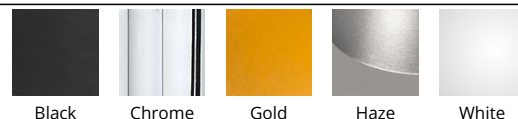

WAC LIGHTING

VENTRIX

Multi Stealth Downlights

Fixture Type: _____
Catalog Number: _____
Project: _____
Location: _____

Model & size	Power	Watt	Beam	Color Temp & CRI	Delivered Lumens	CBCP	Finish
S2MD24	3	10.5W	F 45°	940 4000K - 90	1060	1990	
	1	10W	S 16°	927 2700K - 90	960	4810	
	1	10W	S 16°	930 3000K - 90	1010	5060	
	1	10W	S 16°	935 3500K - 90	1060	5310	
	1	10W	S 16°	940 4000K - 90	1080	5410	
	1	10W	N 32°	927 2700K - 90	950	2270	
	1	10W	N 32°	930 3000K - 90	1000	2390	
	1	10W	N 32°	935 3500K - 90	1050	2510	
	1	10W	N 32°	940 4000K - 90	1070	2560	
	1	10W	F 45°	927 2700K - 90	950	1610	
	1	10W	F 45°	930 3000K - 90	1000	1690	
	1	10W	F 45°	935 3500K - 90	1050	1770	
	1	10W	F 45°	940 4000K - 90	1070	1810	
	2	15.5W	S 16°	927 2700K - 90	1470	6600	
	2	15.5W	S 16°	930 3000K - 90	1550	6950	
	2	15.5W	S 16°	935 3500K - 90	1630	7300	
	2	15.5W	S 16°	940 4000K - 90	1660	7440	
	2	15.5W	N 32°	927 2700K - 90	1480	3520	
	2	15.5W	N 32°	930 3000K - 90	1560	3700	
	2	15.5W	N 32°	935 3500K - 90	1640	3890	
	2	15.5W	N 32°	940 4000K - 90	1670	3960	
	2	15.5W	F 45°	927 2700K - 90	1480	2510	
	2	15.5W	F 45°	930 3000K - 90	1560	2640	
	2	15.5W	F 45°	935 3500K - 90	1640	2770	
	2	15.5W	F 45°	940 4000K - 90	1670	2820	
	3	21.5W	S 16°	927 2700K - 90	1840	8830	
	3	21.5W	S 16°	930 3000K - 90	1940	9290	
	3	21.5W	S 16°	935 3500K - 90	2040	9750	
	3	21.5W	S 16°	940 4000K - 90	2080	9940	
	3	21.5W	N 32°	927 2700K - 90	1950	5000	
3	21.5W	N 32°	930 3000K - 90	2050	5260		
3	21.5W	N 32°	935 3500K - 90	2150	5520		
3	21.5W	N 32°	940 4000K - 90	2190	5630		
3	21.5W	F 45°	927 2700K - 90	1920	3420		
3	21.5W	F 45°	930 3000K - 90	2020	3600		
3	21.5W	F 45°	935 3500K - 90	2120	3780		
3	21.5W	F 45°	940 4000K - 90	2160	3850		

Example: **S2MD06-1-F927BK**

DESCRIPTION

Multi Stealth Downlights feature a quiet aperture for a nearly glare free environment. With multiple lumen packages, beam and finish options, these downlights complement other elements in your VENTRIX array. Three output selections provide up to 1120 lumens per foot.

FEATURES