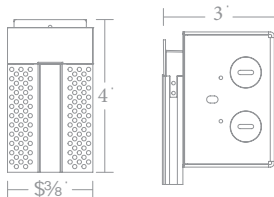

SLIM SYMMETRICAL RECESSED CHANNEL - MUD IN

>76 7D5: &

*OEPPS *OWJTJ-&% UBQF

†: efS'ei [fZ] Vcki S^VWbFZ
 † >[V&dLZS' `WUS' TWVW Ugf
 † 3Uba _ aVSVWVfZVda' Wadfi a dj` eaX` h[e]>76 [Vaad
 fSbVWVW[V[h[VgS^` h[e]>76 ebVW eZVWVez
 †: UgyVW S XbaefVW S Utk [UVXgeVd
 † 3g_ [g_ Vjfdgefa' bai VVdUaSVW [_ SffW Z[rW
 † DV_ afVWfS' ead_ Vd[e]dVg[dW