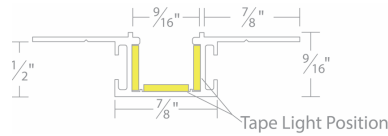

SLIM SYMMETRICAL RECESSED CHANNEL - MUD IN

>76 7D5: &

*OEPPS *OWJTJ-&% UBQF

†: efS'ei [fZ] Vcki S^VWbFZ
 † >[V&dLZS' `WUS' TWVW Ugf
 † 3Uba _ aVSVWVfZVda' Wadfi a dj` eaX` h[e]>76 [Vaad
 fSbVWVW[V[h[VgS^` h[e]>76 ebVW eZVWVez
 †: UgyVW S XbaefVW S Utk [UVXgeVd
 † 3g_ [g_ Vjfdgefa' bai VVdUaSVW [_ SffW Z[rW
 † DV_ afVWfS' ead_ Vd[e]dVg[dW